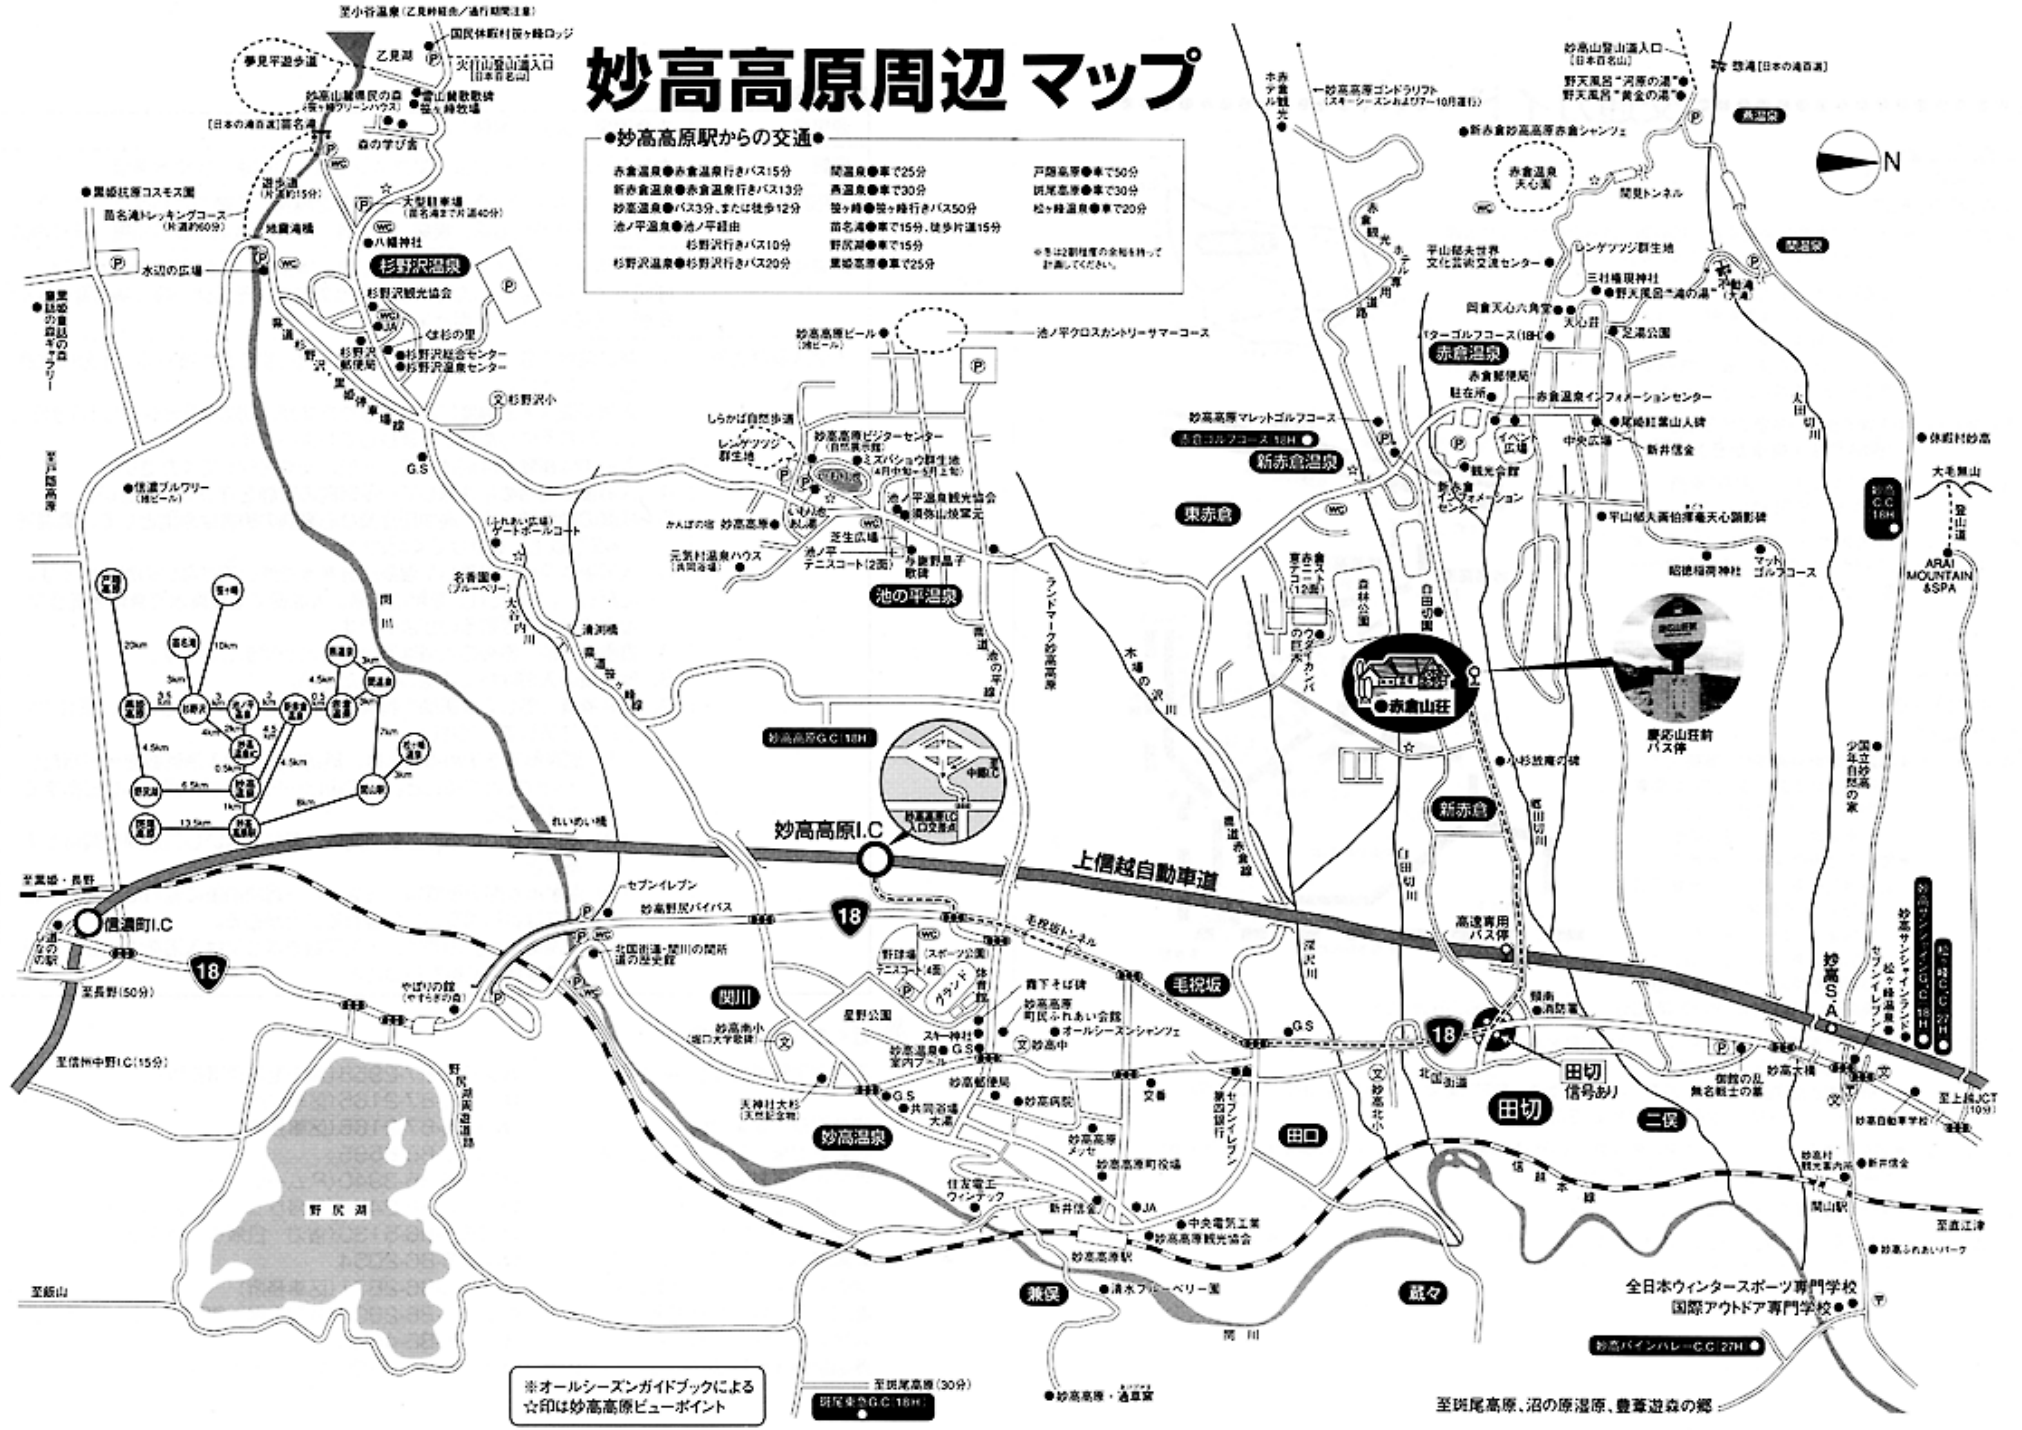

# 妙高高原周辺マップ

## ●妙高高原駅からの交通●

赤倉温泉●赤倉温泉行きバス15分	開湯温泉●車で25分	戸隠温泉●車で50分
新赤倉温泉●赤倉温泉行きバス13分	高湯温泉●車で30分	沢渡温泉●車で30分
妙高温泉●バス3分、または徒歩12分	池ノ平温泉●徒歩15分	池ノ平温泉●池ノ平経由
池ノ平温泉●池ノ平経由	池ノ平温泉●池ノ平経由	池ノ平温泉●池ノ平経由
池ノ平温泉●池ノ平経由	池ノ平温泉●池ノ平経由	池ノ平温泉●池ノ平経由
池ノ平温泉●池ノ平経由	池ノ平温泉●池ノ平経由	池ノ平温泉●池ノ平経由

※オールシーズンガイドブックによる  
☆印は妙高高原ビューポイント

至斑尾高原、沼の原温泉、豊葦遊楽の郷